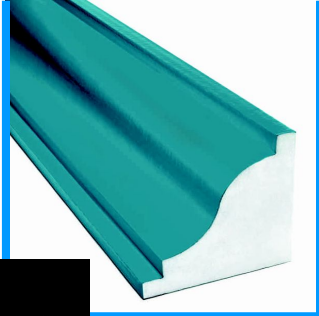

Moule de corniche PSE

Lusitane

Matériaux de construction et finition
Lusitane.fr
commercial@lusitane.fr
09 65 21 06 42

vendu par multiple de 4ml

Moule	Modèle	Ref.	Usage unique		Usage multiple Plastifié bleu		
			Dim (mm)	Longueur (2m)	Ref.	Dim (mm)	Longueur (2m)
			A x côté B		A x côté B		
		F-01/1	270 X 270	Retrait au relais 77 uniquement	P-01/1	270 X 270	Livraison France entière
		F-01/2	165 X 270		P-01/2	165 X 270	
		F-01/3	120 X 120		P-01/3	120 X 120	
		F-01/4	240 X 240		P-01/4	240 X 240	
		F-01/5	200 X 200		P-01/5	200 X 200	
		F-01/6	150 X 150		P-01/6	150 X 150	
		F-02/1	270 X 270		P-02/1	270 X 270	
		F-02/2	165 X 270		P-02/2	165 X 270	
		F-02/3	120 X 120		P-02/3	120 X 120	
		F-02/4	240 X 240		P-02/4	240 X 240	
		F-02/5	200 X 200		P-02/5	200 X 200	
		F-02/6	150 X 150		P-02/6	150 X 150	
		F-03/1	270 X 270		P-03/1	270 X 270	
		F-03/2	165 X 270		P-03/2	165 X 270	
		F-03/3	120 X 120		P-03/3	120 X 120	
		F-03/4	240 X 240		P-03/4	240 X 240	
		F-03/5	200 X 200		P-03/5	200 X 200	
		F-03/6	150 X 150		P-03/6	150 X 150	
		F-09/1	270 X 270		P-09/1	270 X 270	
		F-09/2	165 X 270		P-09/2	165 X 270	
		F-09/3	120 X 120		P-09/3	120 X 120	
		F-09/4	240 X 240		P-09/4	240 X 240	
		F-09/5	200 X 200		P-09/5	200 X 200	
		F-09/6	150 X 150		P-09/6	150 X 150	
		F-10/1	270 X 270		P-10/1	270 X 270	
		F-10/2	165 X 270		P-10/2	165 X 270	
		F-10/3	120 X 120		P-10/3	120 X 120	
		F-10/4	240 X 240		P-10/4	240 X 240	
		F-10/5	200 X 200		P-10/5	200 X 200	
		F-10/6	150 X 150		P-10/6	150 X 150	

NOTE: livraison dans toute la France

support@lusitane.fr infos technique

Les profils de coffrage sont vendus par barre de 2ml et en lot de 4ml soit 2 barres
devis/tarif = modèle + dim A x B + ml total