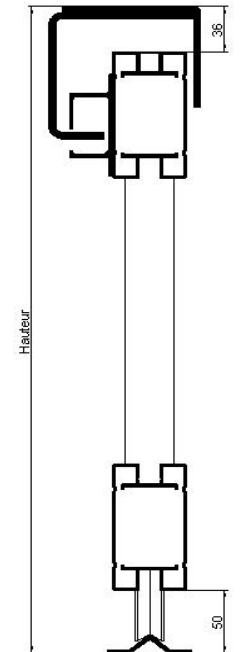

## Portail coulissant

Coloris : \_\_\_\_\_

Modèle: \_\_\_\_\_

Quantité.: \_\_\_\_\_

Sens d'ouverture  
(Vue de l'intérieur)Avec serrure Sans serrure 

Renfort pour motorisation

Sans béquilles Double béquille Simple béquille Interieure   
Exterieur Porte dans le portail  
(Vue de l'intérieur)Sens d'ouverture de la porte dans le portail  
(Vue de l'intérieur)Dessin / Cotes:  
(Vue de l'intérieur)Largeur: \_\_\_\_\_  
(Entre piliers)Hauteur : \_\_\_\_\_  
(Du guide du portail  
jusqu'au sol)

prix HT

info

motorisation - cotation - pose non comprise

Remplissage:

Panneau lisse 

Panneau plein:

Lames 200mm Lames 100mm Lames fixes  
horizontales  
ventilées Lames verticales Lames obliques "A" Lames en losange Lames horizontales Lames obliques "V" Lames en croix