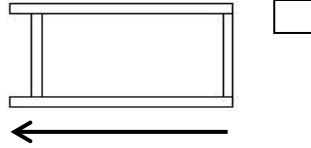

## Portail coulissant

Coloris : \_\_\_\_\_

Modèle: \_\_\_\_\_

Quantité.: \_\_\_\_\_

Sens d'ouverture  
(Vue de l'intérieur)Avec serrure Sans serrure 

Renfort pour motorisation

Sans béquilles Double béquille Simple béquille Interieure   
Exterieur Porte dans le portail  
(Vue de l'intérieur)Sens d'ouverture de la porte dans le portail  
(Vue de l'intérieur)Dessin / Cotes:  
(Vue de l'intérieur)Largeur: \_\_\_\_\_  
(Entre piliers)Hauteur : \_\_\_\_\_  
(Du guide du portail  
jusqu'au sol)

prix HT

info

motorisation - cotation - pose non comprise

Remplissage:

Panneau lisse 

Panneau plein:

Lames 200mm Lames 100mm Lames fixes  
horizontales  
ventilées Lames verticales Lames obliques "A" Lames en losange Lames horizontales Lames obliques "V" Lames en croix