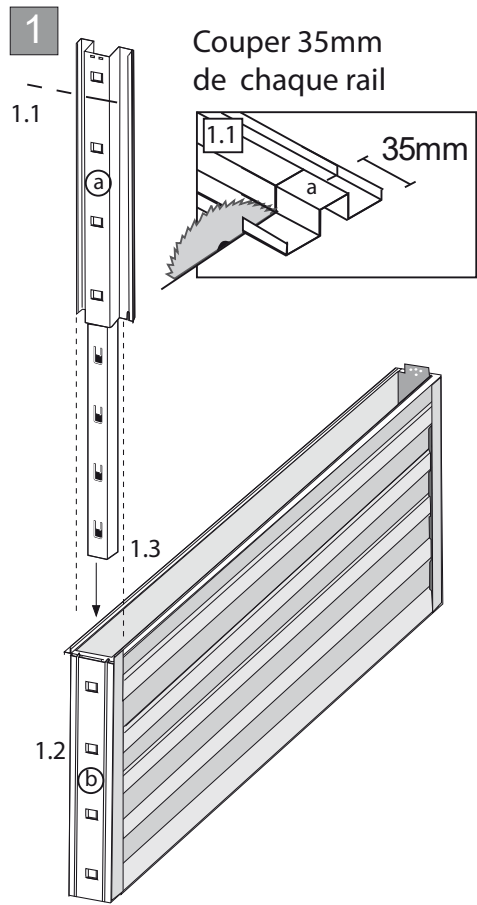

UNICO 730mm

la visserie est dans un sachet dans le montant - le triangle sur montant indique la mise à niveau du sol fini !

(PT) Atenção 1m de altura depois de pavimento acabado	(FR) Attention 1m de hauteur après sol fini
(ES) Advertencia 1 m de altura después del suelo acabado	(EN) Warning Height of 1m after finished floor

⚠
Vis de fixation non fournies.
Adapter vos chevilles en fonction du support"

✗ Pièces non utilisées

ENCONTRO 2x730mm

Pour la version ENCONTRO, acheter 2 cartons

Dimensions encombrement: 2980x2110mm

✗ Pièces non utilisées