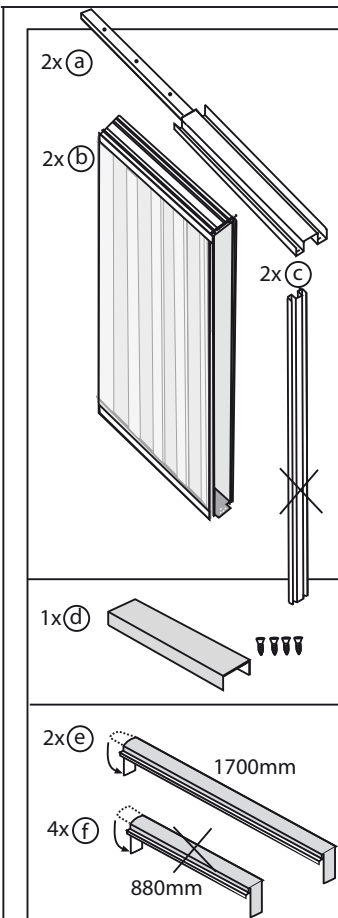

UNICO 730mm

la visserie est dans un sachet dans le montant - le triangle sur montant indique la mise à niveau du sol fini !

(PT) Atenção 1m de altura depois de pavimento acabado	(FR) Attention 1m de hauteur après sol fini
(ES) Advertencia 1 m de altura después del suelo acabado	(EN) Warning Height of 1m after finished floor

⚠
Vis de fixation non fournies.
Adapter vos chevilles en fonction du support"

✗ Pièces non utilisées

ENCONTRO 2x730mm

Pour la version ENCONTRO, acheter 2 cartons

Dimensions encombrement: 2980x2110mm

✗ Pièces non utilisées