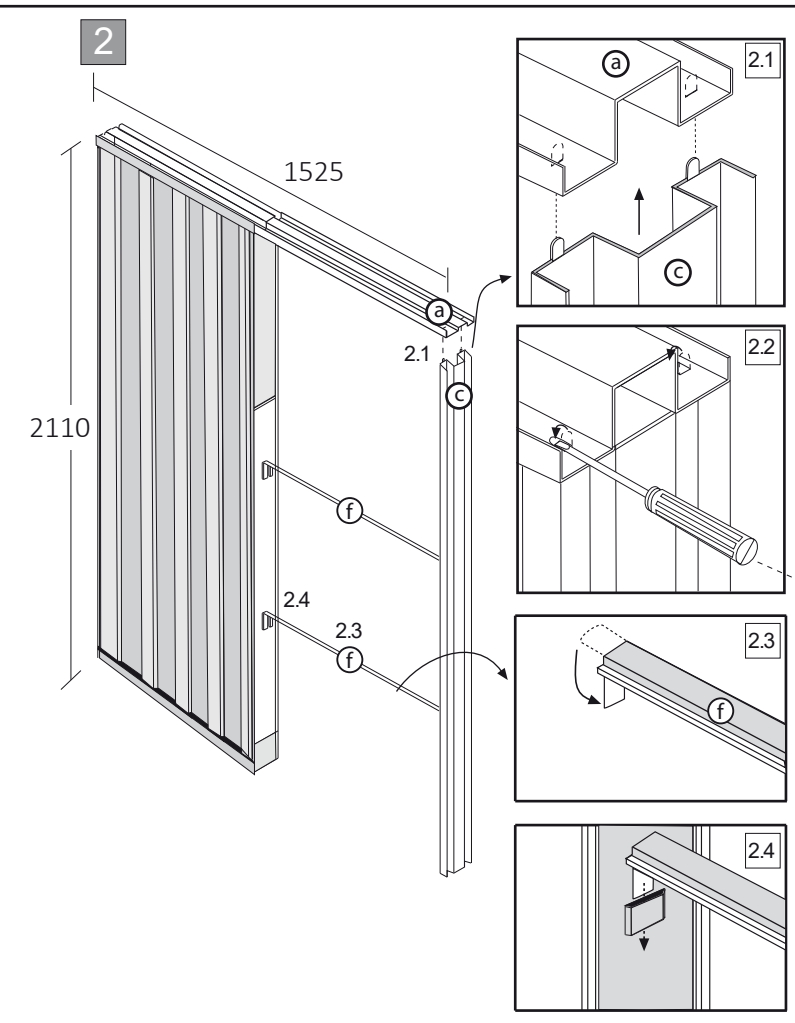

UNICO 730mm

la visserie est dans un sachet dans le montant - le triangle sur montant indique la mise à niveau du sol fini !

(PT) Atenção 1m de altura depois de pavimento acabado	(FR) Attention 1m de hauteur après sol fini
(ES) Advertencia 1 m de altura después del suelo acabado	(EN) Warning Height of 1m after finished floor

⚠
Vis de fixation non fournies.
Adapter vos chevilles en fonction du support"

✗ Pièces non utilisées

ENCONTRO 2x730mm

Pour la version ENCONTRO, acheter 2 cartons

Dimensions encombrement: 2980x2110mm

✗ Pièces non utilisées