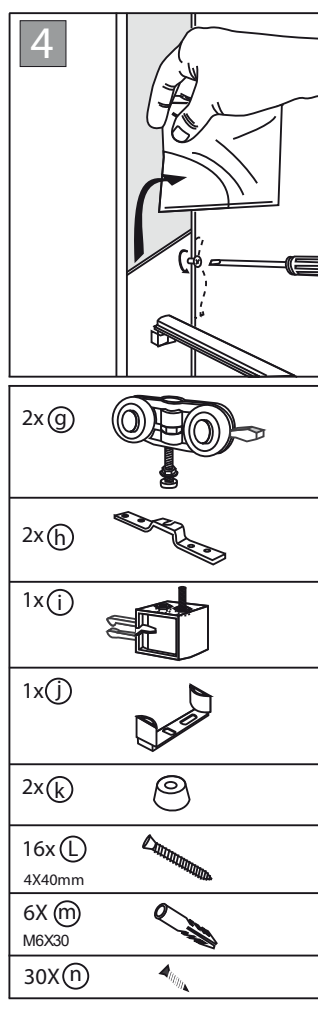

UNICO 730mm

la visserie est dans un sachet dans le montant - le triangle sur montant indique la mise à niveau du sol fini !

(PT) Atenção 1m de altura depois de pavimento acabado	(FR) Attention 1m de hauteur après sol fini
(ES) Advertencia 1 m de altura después del suelo acabado	(EN) Warning Height of 1m after finished floor

⚠
Vis de fixation non fournies.
Adapter vos chevilles en fonction du support"

✗ Pièces non utilisées

ENCONTRO 2x730mm

Pour la version ENCONTRO, acheter 2 cartons

Dimensions encombrement: 2980x2110mm

✗ Pièces non utilisées