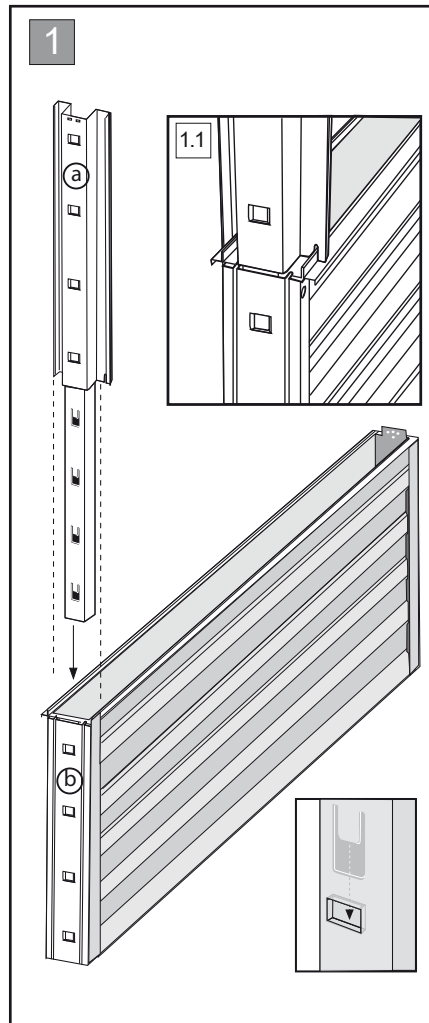

UNICO 730mm

la visserie est dans un sachet dans le montant - le triangle sur montant indique la mise à niveau du sol fini !

(PT) Atenção 1m de altura depois de pavimento acabado	(FR) Attention 1m de hauteur après sol fini
(ES) Advertencia 1 m de altura después del suelo acabado	(EN) Warning Height of 1m after finished floor

⚠
Vis de fixation non fournies.
Adapter vos chevilles en fonction du support"

✗ Pièces non utilisées

ENCONTRO 2x730mm

Pour la version ENCONTRO, acheter 2 cartons

Dimensions encombrement: 2980x2110mm

✗ Pièces non utilisées