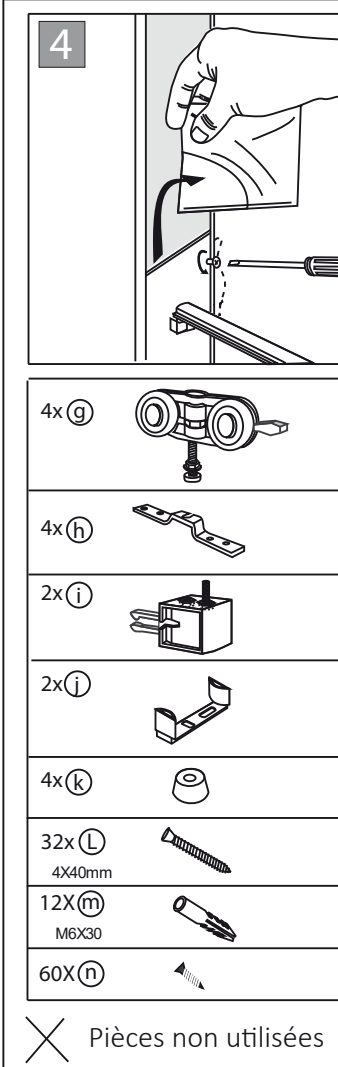

UNICO 730mm

la visserie est dans un sachet dans le montant - le triangle sur montant indique la mise à niveau du sol fini !

(PT) Atenção 1m de altura depois de pavimento acabado	(FR) Attention 1m de hauteur après sol fini
(ES) Advertencia 1 m de altura después del suelo acabado	(EN) Warning Height of 1m after finished floor

⚠
Vis de fixation non fournies.
Adapter vos chevilles en fonction du support"

✗ Pièces non utilisées

ENCONTRO 2x730mm

Pour la version ENCONTRO, acheter 2 cartons

Dimensions encombrement: 2980x2110mm

✗ Pièces non utilisées