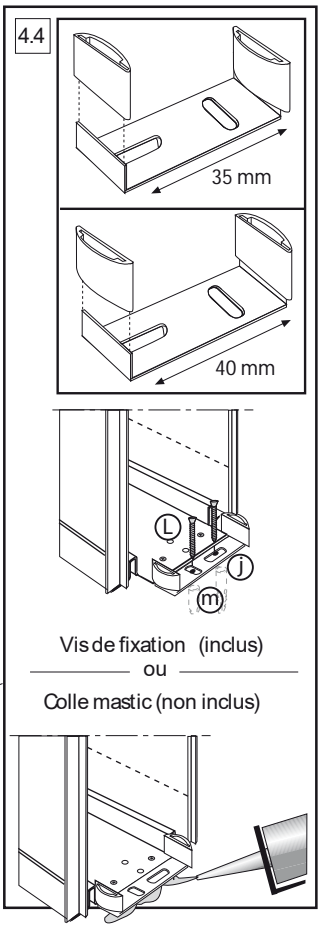

UNICO 730mm

la visserie est dans un sachet dans le montant - le triangle sur montant indique la mise à niveau du sol fini !

(PT) Atenção 1m de altura depois de pavimento acabado	(FR) Attention 1m de hauteur après sol fini
(ES) Advertencia 1 m de altura después del suelo acabado	(EN) Warning Height of 1m after finished floor

⚠
Vis de fixation non fournies.
Adapter vos chevilles en fonction du support"

✗ Pièces non utilisées

ENCONTRO 2x730mm

Pour la version ENCONTRO, acheter 2 cartons

Dimensions encombrement: 2980x2110mm

✗ Pièces non utilisées