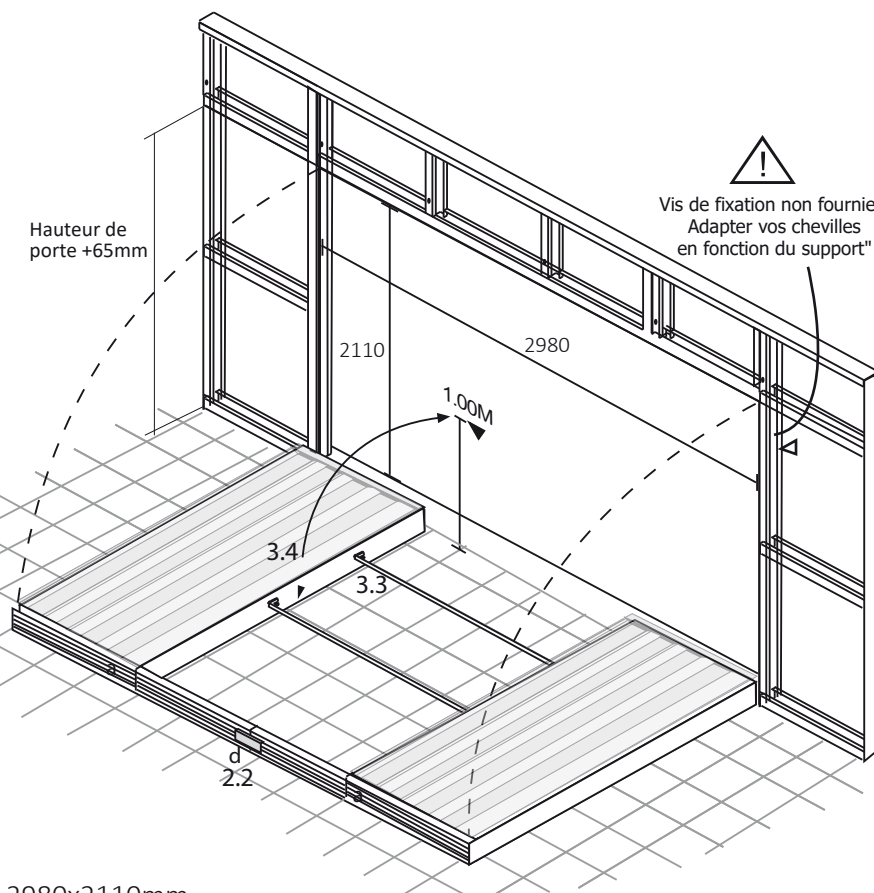

UNICO 730mm

la visserie est dans un sachet dans le montant - le triangle sur montant indique la mise à niveau du sol fini !

(PT) Atenção 1m de altura depois de pavimento acabado	(FR) Attention 1m de hauteur après sol fini
(ES) Advertencia 1 m de altura después del suelo acabado	(EN) Warning Height of 1m after finished floor

⚠
Vis de fixation non fournies.
Adapter vos chevilles en fonction du support"

✗ Pièces non utilisées

ENCONTRO 2x730mm

Pour la version ENCONTRO, acheter 2 cartons

Dimensions encombrement: 2980x2110mm

✗ Pièces non utilisées