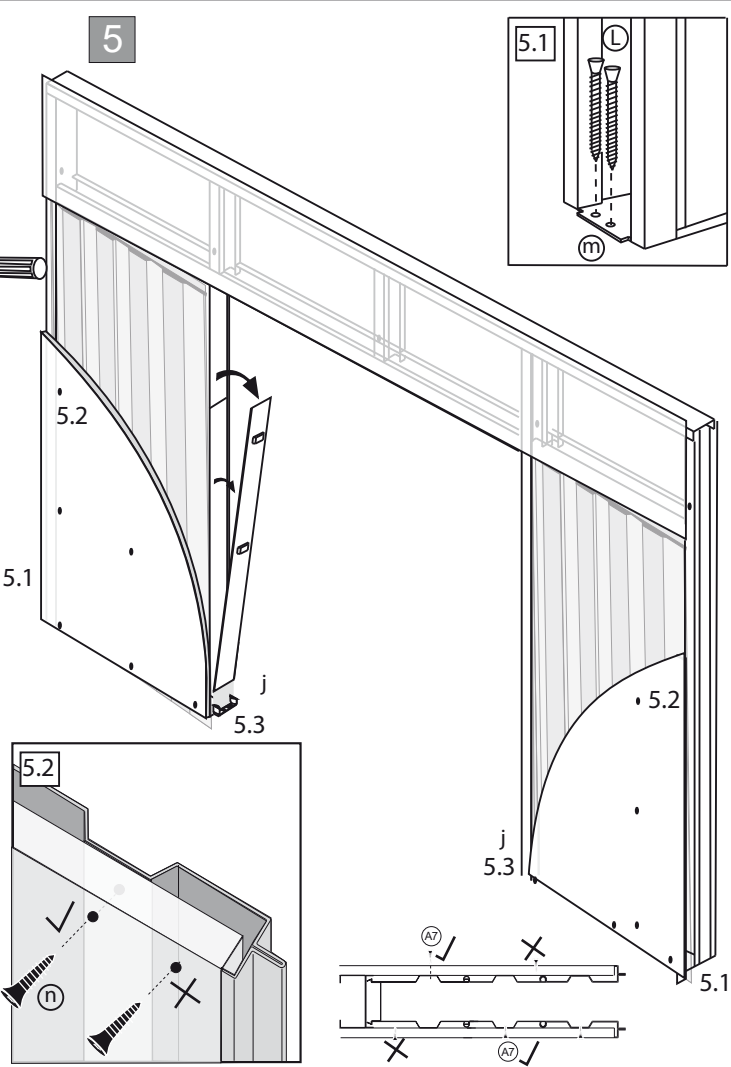

UNICO 730mm

la visserie est dans un sachet dans le montant - le triangle sur montant indique la mise à niveau du sol fini !

(PT) Atenção 1m de altura depois de pavimento acabado	(FR) Attention 1m de hauteur après sol fini
(ES) Advertencia 1 m de altura después del suelo acabado	(EN) Warning Height of 1m after finished floor

⚠
Vis de fixation non fournies.
Adapter vos chevilles en fonction du support"

✗ Pièces non utilisées

ENCONTRO 2x730mm

Pour la version ENCONTRO, acheter 2 cartons

Dimensions encombrement: 2980x2110mm

✗ Pièces non utilisées