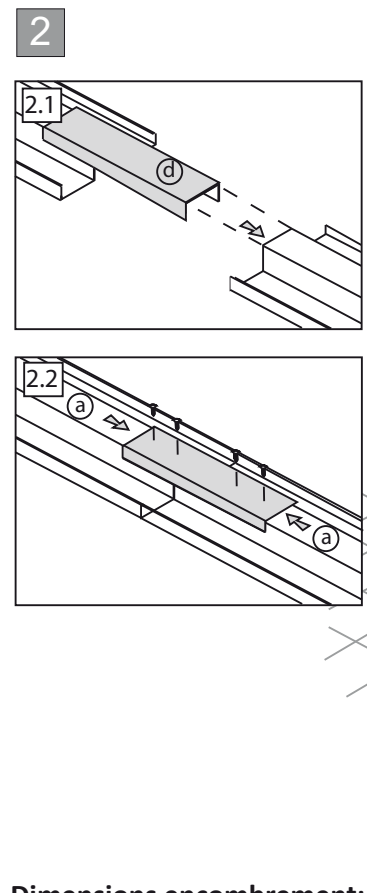

UNICO 730mm

la visserie est dans un sachet dans le montant - le triangle sur montant indique la mise à niveau du sol fini !

(PT) Atenção 1m de altura depois de pavimento acabado	(FR) Attention 1m de hauteur après sol fini
(ES) Advertencia 1 m de altura después del suelo acabado	(EN) Warning Height of 1m after finished floor

⚠
Vis de fixation non fournies.
Adapter vos chevilles en fonction du support"

✗ Pièces non utilisées

ENCONTRO 2x730mm

Pour la version ENCONTRO, acheter 2 cartons

Dimensions encombrement: 2980x2110mm

✗ Pièces non utilisées