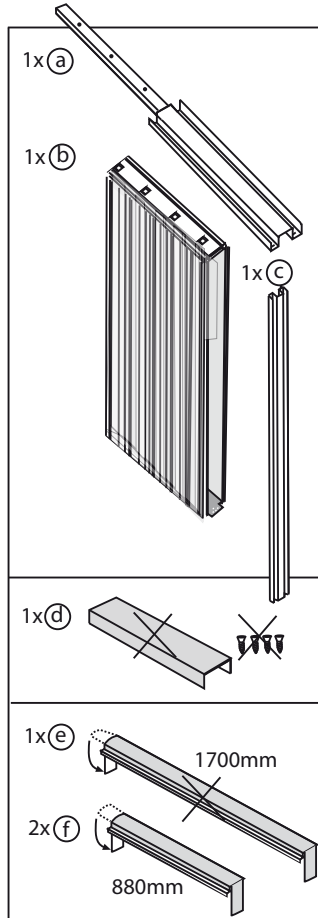

UNICO 730mm

la visserie est dans un sachet dans le montant - le triangle sur montant indique la mise à niveau du sol fini !

(PT) Atenção 1m de altura depois de pavimento acabado	(FR) Attention 1m de hauteur après sol fini
(ES) Advertencia 1 m de altura después del suelo acabado	(EN) Warning Height of 1m after finished floor

⚠
Vis de fixation non fournies.
Adapter vos chevilles en fonction du support"

✗ Pièces non utilisées

ENCONTRO 2x730mm

Pour la version ENCONTRO, acheter 2 cartons

Dimensions encombrement: 2980x2110mm

✗ Pièces non utilisées