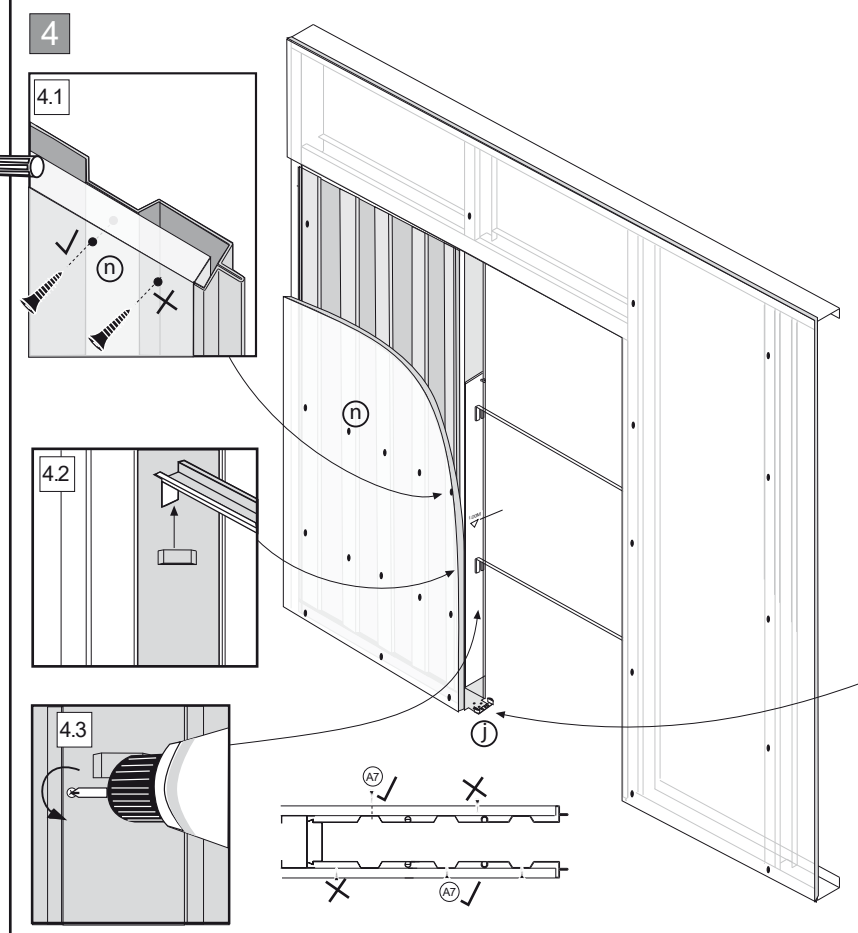

UNICO 730mm

la visserie est dans un sachet dans le montant - le triangle sur montant indique la mise à niveau du sol fini !

(PT) Atenção 1m de altura depois de pavimento acabado	(FR) Attention 1m de hauteur après sol fini
(ES) Advertencia 1 m de altura después del suelo acabado	(EN) Warning Height of 1m after finished floor

⚠
Vis de fixation non fournies.
Adapter vos chevilles en fonction du support"

✗ Pièces non utilisées

ENCONTRO 2x730mm

Pour la version ENCONTRO, acheter 2 cartons

Dimensions encombrement: 2980x2110mm

✗ Pièces non utilisées