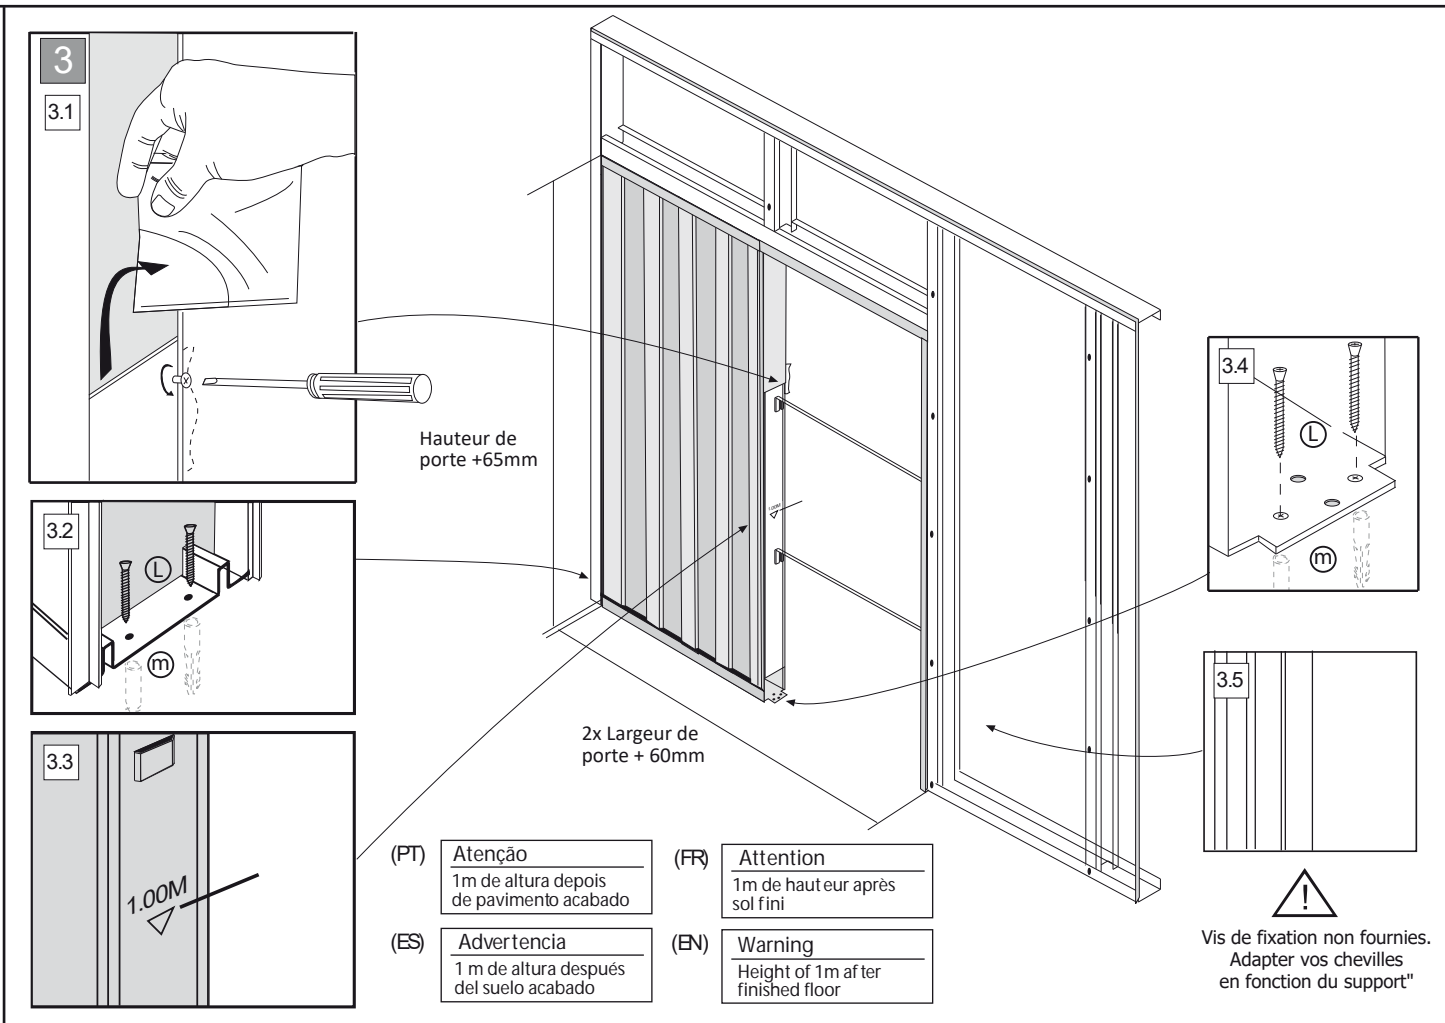

UNICO 730mm

la visserie est dans un sachet dans le montant - le triangle sur montant indique la mise à niveau du sol fini !

(PT) Atenção 1m de altura depois de pavimento acabado	(FR) Attention 1m de hauteur après sol fini
(ES) Advertencia 1 m de altura después del suelo acabado	(EN) Warning Height of 1m after finished floor

⚠
Vis de fixation non fournies.
Adapter vos chevilles en fonction du support"

✗ Pièces non utilisées

ENCONTRO 2x730mm

Pour la version ENCONTRO, acheter 2 cartons

Dimensions encombrement: 2980x2110mm

✗ Pièces non utilisées