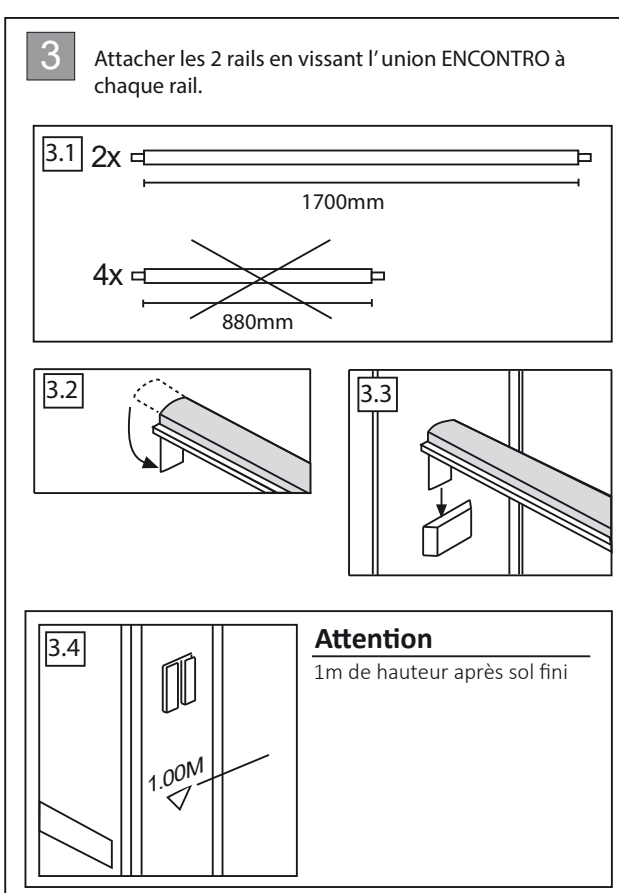

UNICO 730mm

la visserie est dans un sachet dans le montant - le triangle sur montant indique la mise à niveau du sol fini !

(PT) Atenção 1m de altura depois de pavimento acabado	(FR) Attention 1m de hauteur après sol fini
(ES) Advertencia 1 m de altura después del suelo acabado	(EN) Warning Height of 1m after finished floor

⚠
Vis de fixation non fournies.
Adapter vos chevilles en fonction du support"

✗ Pièces non utilisées

ENCONTRO 2x730mm

Pour la version ENCONTRO, acheter 2 cartons

Dimensions encombrement: 2980x2110mm

✗ Pièces non utilisées