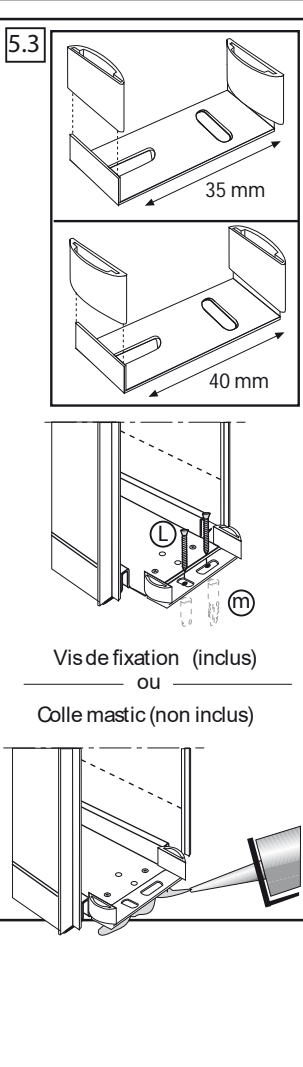

UNICO 730mm

la visserie est dans un sachet dans le montant - le triangle sur montant indique la mise à niveau du sol fini !

(PT) Atenção 1m de altura depois de pavimento acabado	(FR) Attention 1m de hauteur après sol fini
(ES) Advertencia 1 m de altura después del suelo acabado	(EN) Warning Height of 1m after finished floor

⚠
Vis de fixation non fournies.
Adapter vos chevilles en fonction du support"

✗ Pièces non utilisées

ENCONTRO 2x730mm

Pour la version ENCONTRO, acheter 2 cartons

Dimensions encombrement: 2980x2110mm

✗ Pièces non utilisées