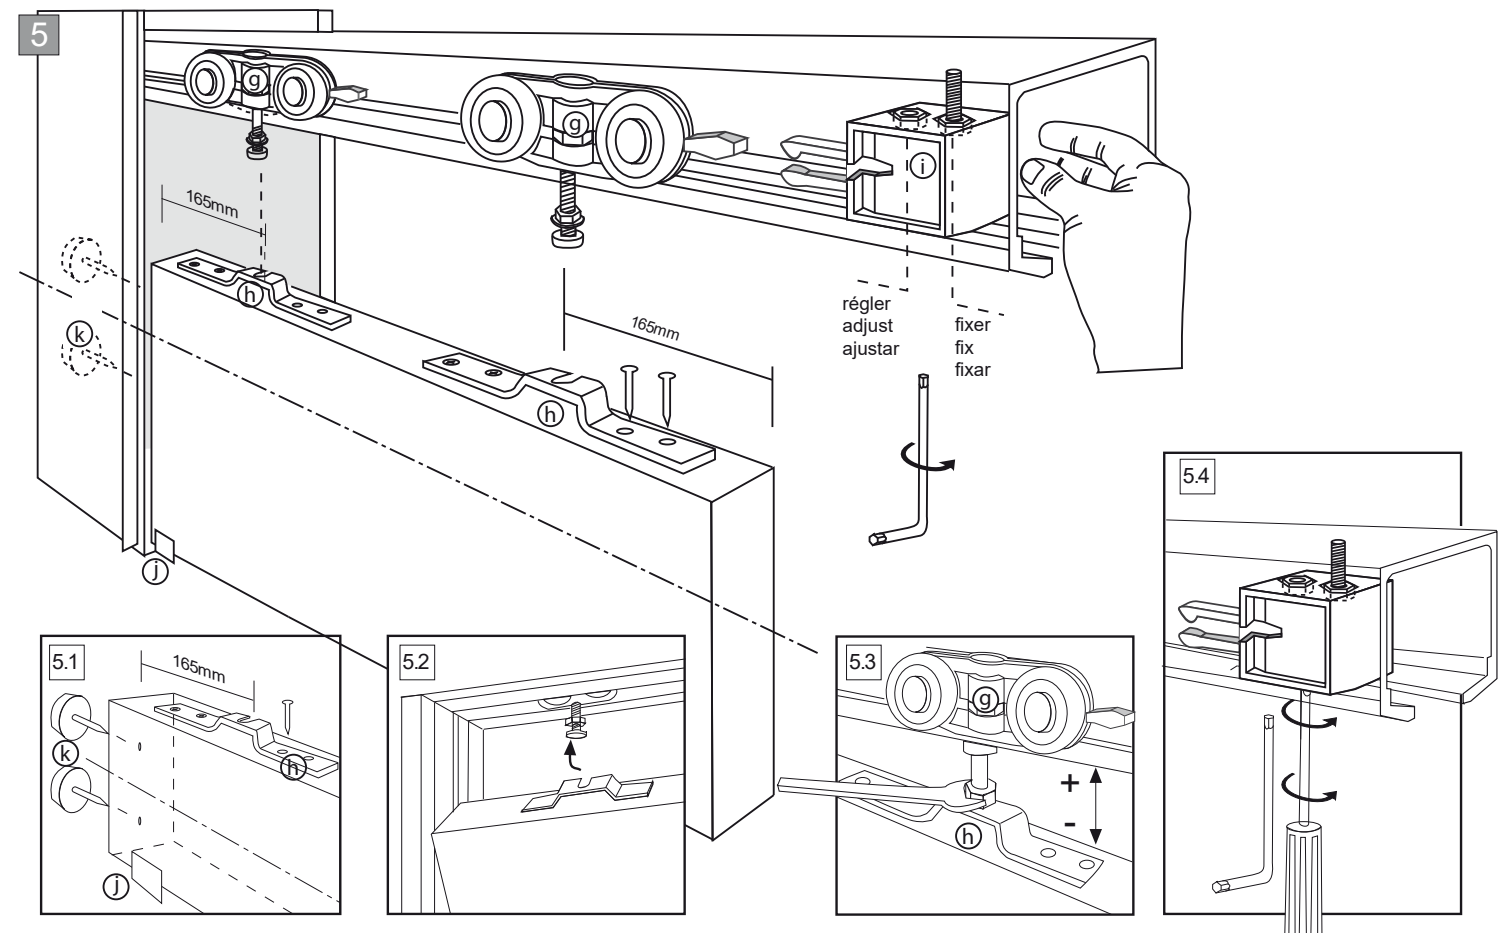

UNICO 730mm

la visserie est dans un sachet dans le montant - le triangle sur montant indique la mise à niveau du sol fini !

(PT) Atenção 1m de altura depois de pavimento acabado	(FR) Attention 1m de hauteur après sol fini
(ES) Advertencia 1 m de altura después del suelo acabado	(EN) Warning Height of 1m after finished floor

⚠
Vis de fixation non fournies.
Adapter vos chevilles en fonction du support"

✗ Pièces non utilisées

ENCONTRO 2x730mm

Pour la version ENCONTRO, acheter 2 cartons

Dimensions encombrement: 2980x2110mm

✗ Pièces non utilisées