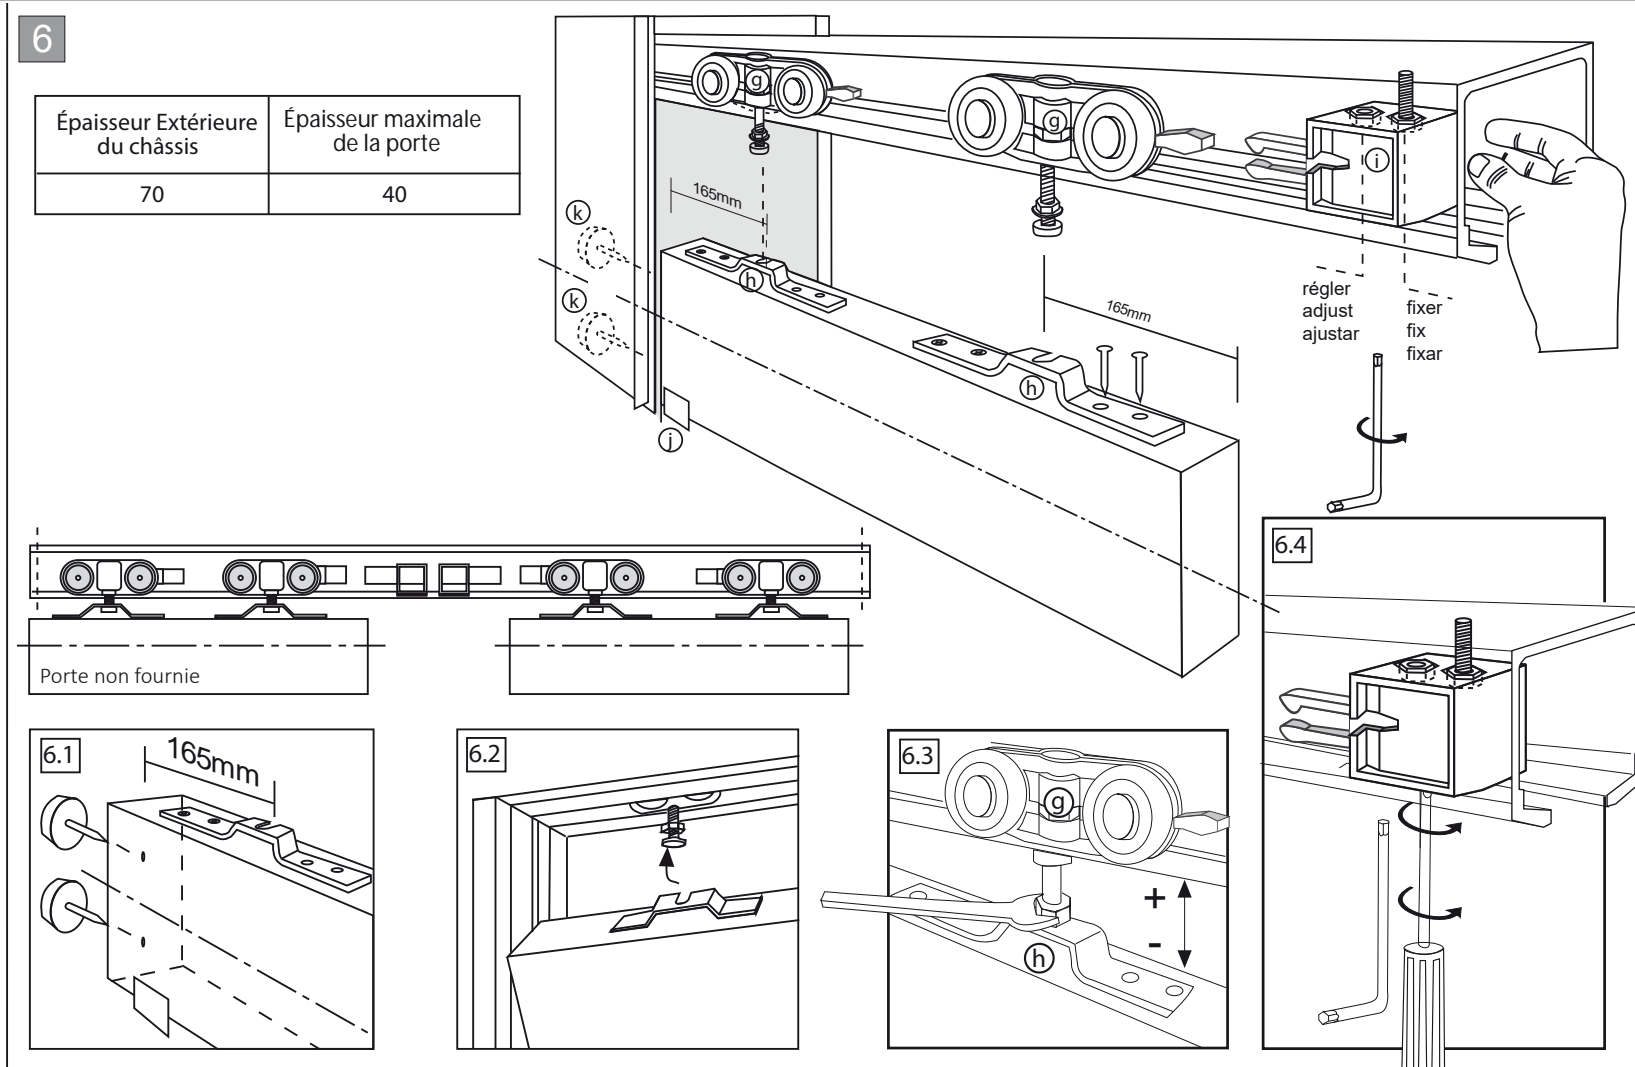

UNICO 730mm

la visserie est dans un sachet dans le montant - le triangle sur montant indique la mise à niveau du sol fini !

(PT) Atenção 1m de altura depois de pavimento acabado	(FR) Attention 1m de hauteur après sol fini
(ES) Advertencia 1 m de altura después del suelo acabado	(EN) Warning Height of 1m after finished floor

⚠
Vis de fixation non fournies.
Adapter vos chevilles en fonction du support"

✗ Pièces non utilisées

ENCONTRO 2x730mm

Pour la version ENCONTRO, acheter 2 cartons

Dimensions encombrement: 2980x2110mm

✗ Pièces non utilisées